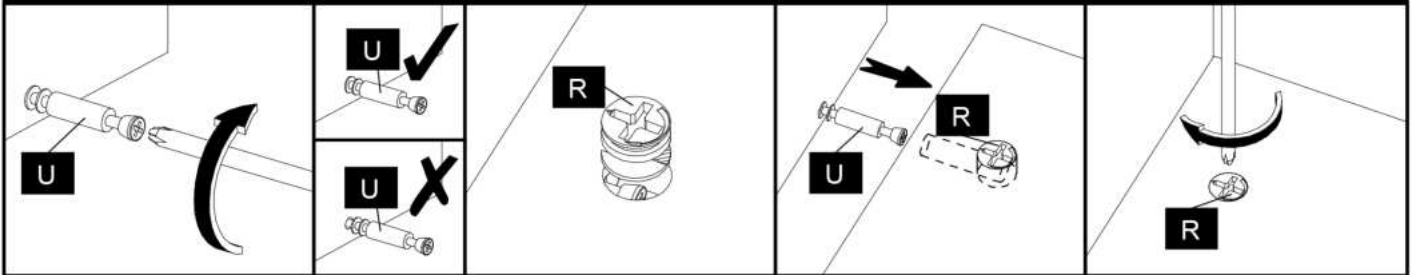

LINDY 2D1S

	Rozmer				Kód	Balík
1	1060	399	16	1	1004	2/2
2	829	399	16	1	1002	1/2
3	829	399	16	1	1003	1/2
4	1026	379	16	1	1005	2/2
5	250	50	16	1	1007	2/2
6	1026	379	16	1	1008	2/2
7	898	75	16	1	1019	2/2
8	1026	80	16	1	1011	2/2
9	1026	362.5	16	1	1001	2/2
10	256	378.5	16	1	1012	1/2
11	256	378.5	16	1	1013	1/2
12	350	100	16	1	1015/2015	1/2
13	840.5	100	16	1	1016	2/2
14	350	100	16	1	1017/2017	1/2
15	872	355	3	1	N/A	2/2
16	784	519	3	1	1042_v	1/2
17	784	519	3	1	N/A	1/2
18	896	202	16	1	1010/3001	2/2
19	459	447	16	1	1011/3002	1/2
20	459	447	16	1	1011/3003	1/2
21	792	82	16	1	1008/3004	1/2
22	792	82	16	1	1008/3005	2/2
23	1062	56	19	1	1012/3006	2/2