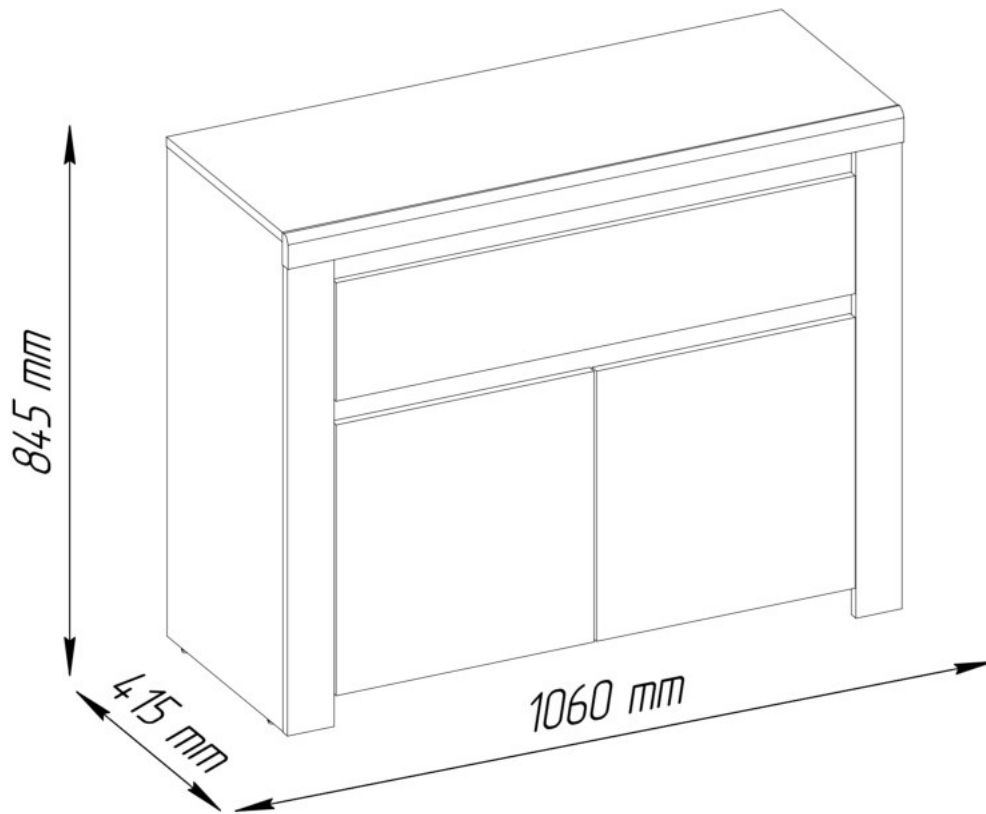

LINDY 2D1S

	Rozmer				Kód	Balík
1	1060	399	16	1	1004	2/2
2	829	399	16	1	1002	1/2
3	829	399	16	1	1003	1/2
4	1026	379	16	1	1005	2/2
5	250	50	16	1	1007	2/2
6	1026	379	16	1	1008	2/2
7	898	75	16	1	1019	2/2
8	1026	80	16	1	1011	2/2
9	1026	362.5	16	1	1001	2/2
10	256	378.5	16	1	1012	1/2
11	256	378.5	16	1	1013	1/2
12	350	100	16	1	1015/2015	1/2
13	840.5	100	16	1	1016	2/2
14	350	100	16	1	1017/2017	1/2
15	872	355	3	1	N/A	2/2
16	784	519	3	1	1042_v	1/2
17	784	519	3	1	N/A	1/2
18	896	202	16	1	1010/3001	2/2
19	459	447	16	1	1011/3002	1/2
20	459	447	16	1	1011/3003	1/2
21	792	82	16	1	1008/3004	1/2
22	792	82	16	1	1008/3005	2/2
23	1062	56	19	1	1012/3006	2/2