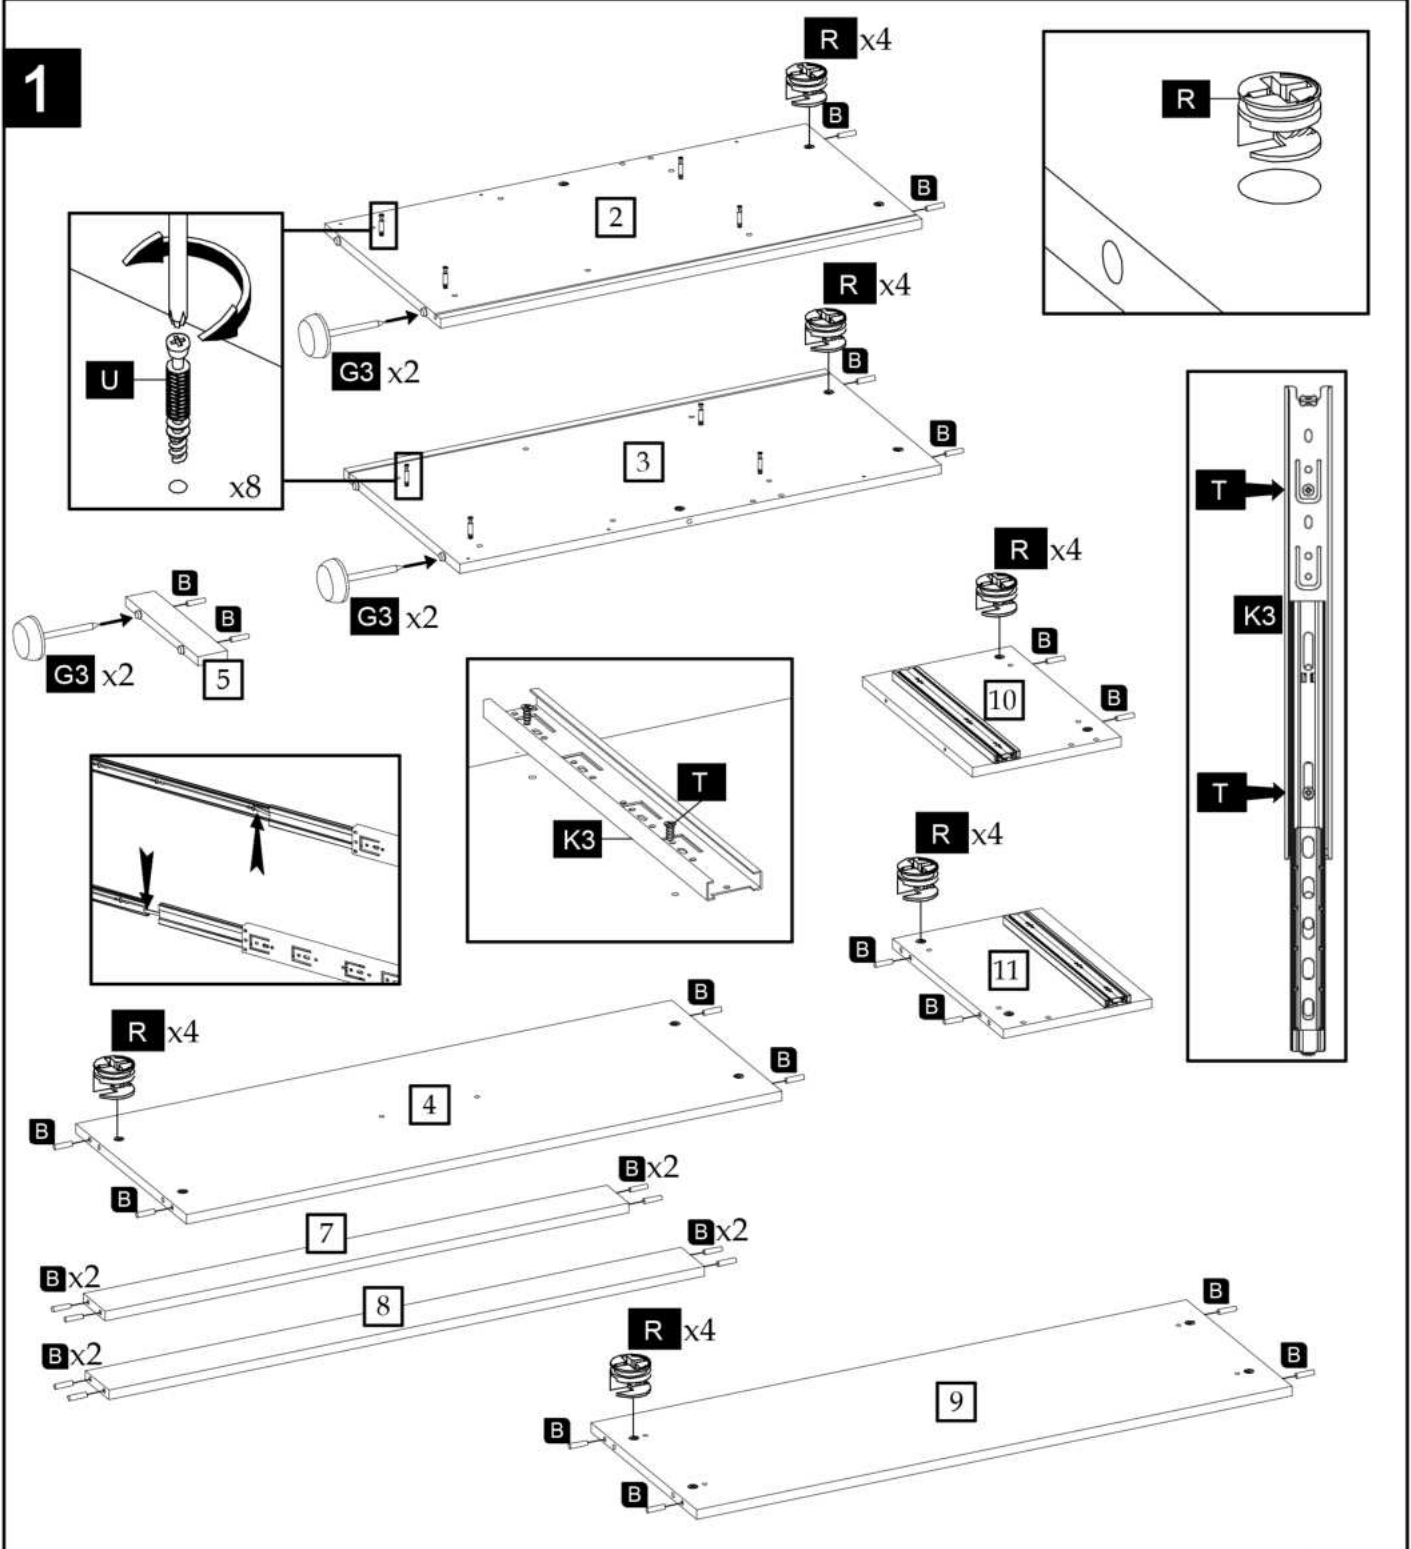

LINDY 2D1S

	Rozmer				Kód	Balík
1	1060	399	16	1	1004	2/2
2	829	399	16	1	1002	1/2
3	829	399	16	1	1003	1/2
4	1026	379	16	1	1005	2/2
5	250	50	16	1	1007	2/2
6	1026	379	16	1	1008	2/2
7	898	75	16	1	1019	2/2
8	1026	80	16	1	1011	2/2
9	1026	362.5	16	1	1001	2/2
10	256	378.5	16	1	1012	1/2
11	256	378.5	16	1	1013	1/2
12	350	100	16	1	1015/2015	1/2
13	840.5	100	16	1	1016	2/2
14	350	100	16	1	1017/2017	1/2
15	872	355	3	1	N/A	2/2
16	784	519	3	1	1042_v	1/2
17	784	519	3	1	N/A	1/2
18	896	202	16	1	1010/3001	2/2
19	459	447	16	1	1011/3002	1/2
20	459	447	16	1	1011/3003	1/2
21	792	82	16	1	1008/3004	1/2
22	792	82	16	1	1008/3005	2/2
23	1062	56	19	1	1012/3006	2/2

2

3

4

5

6

7