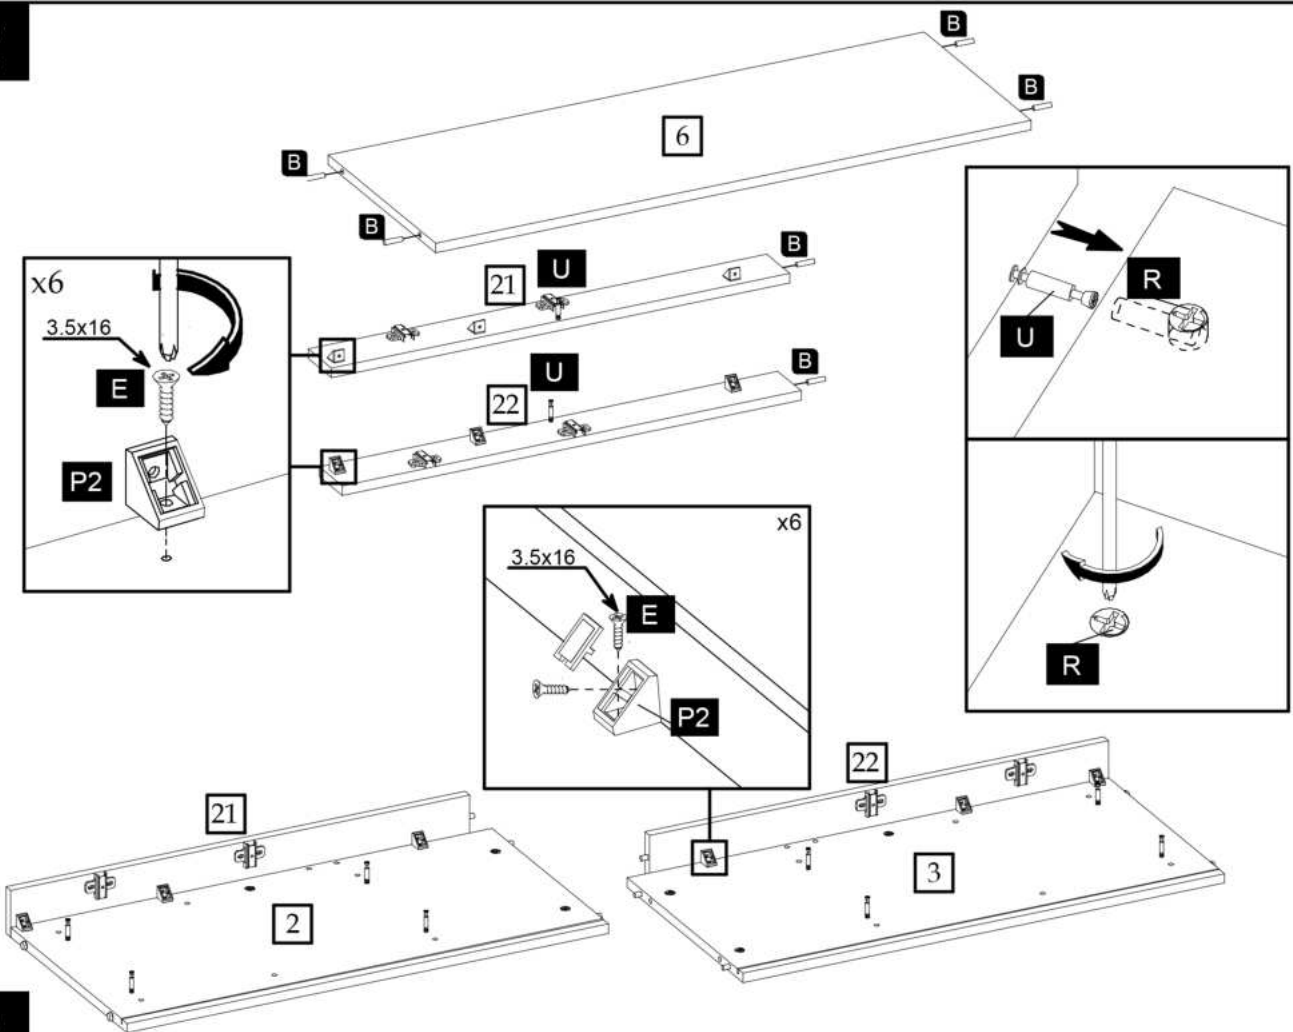

LINDY 2D1S

	Rozmer				Kód	Balík
1	1060	399	16	1	1004	2/2
2	829	399	16	1	1002	1/2
3	829	399	16	1	1003	1/2
4	1026	379	16	1	1005	2/2
5	250	50	16	1	1007	2/2
6	1026	379	16	1	1008	2/2
7	898	75	16	1	1019	2/2
8	1026	80	16	1	1011	2/2
9	1026	362.5	16	1	1001	2/2
10	256	378.5	16	1	1012	1/2
11	256	378.5	16	1	1013	1/2
12	350	100	16	1	1015/2015	1/2
13	840.5	100	16	1	1016	2/2
14	350	100	16	1	1017/2017	1/2
15	872	355	3	1	N/A	2/2
16	784	519	3	1	1042_v	1/2
17	784	519	3	1	N/A	1/2
18	896	202	16	1	1010/3001	2/2
19	459	447	16	1	1011/3002	1/2
20	459	447	16	1	1011/3003	1/2
21	792	82	16	1	1008/3004	1/2
22	792	82	16	1	1008/3005	2/2
23	1062	56	19	1	1012/3006	2/2

2

3

4

5

6

7